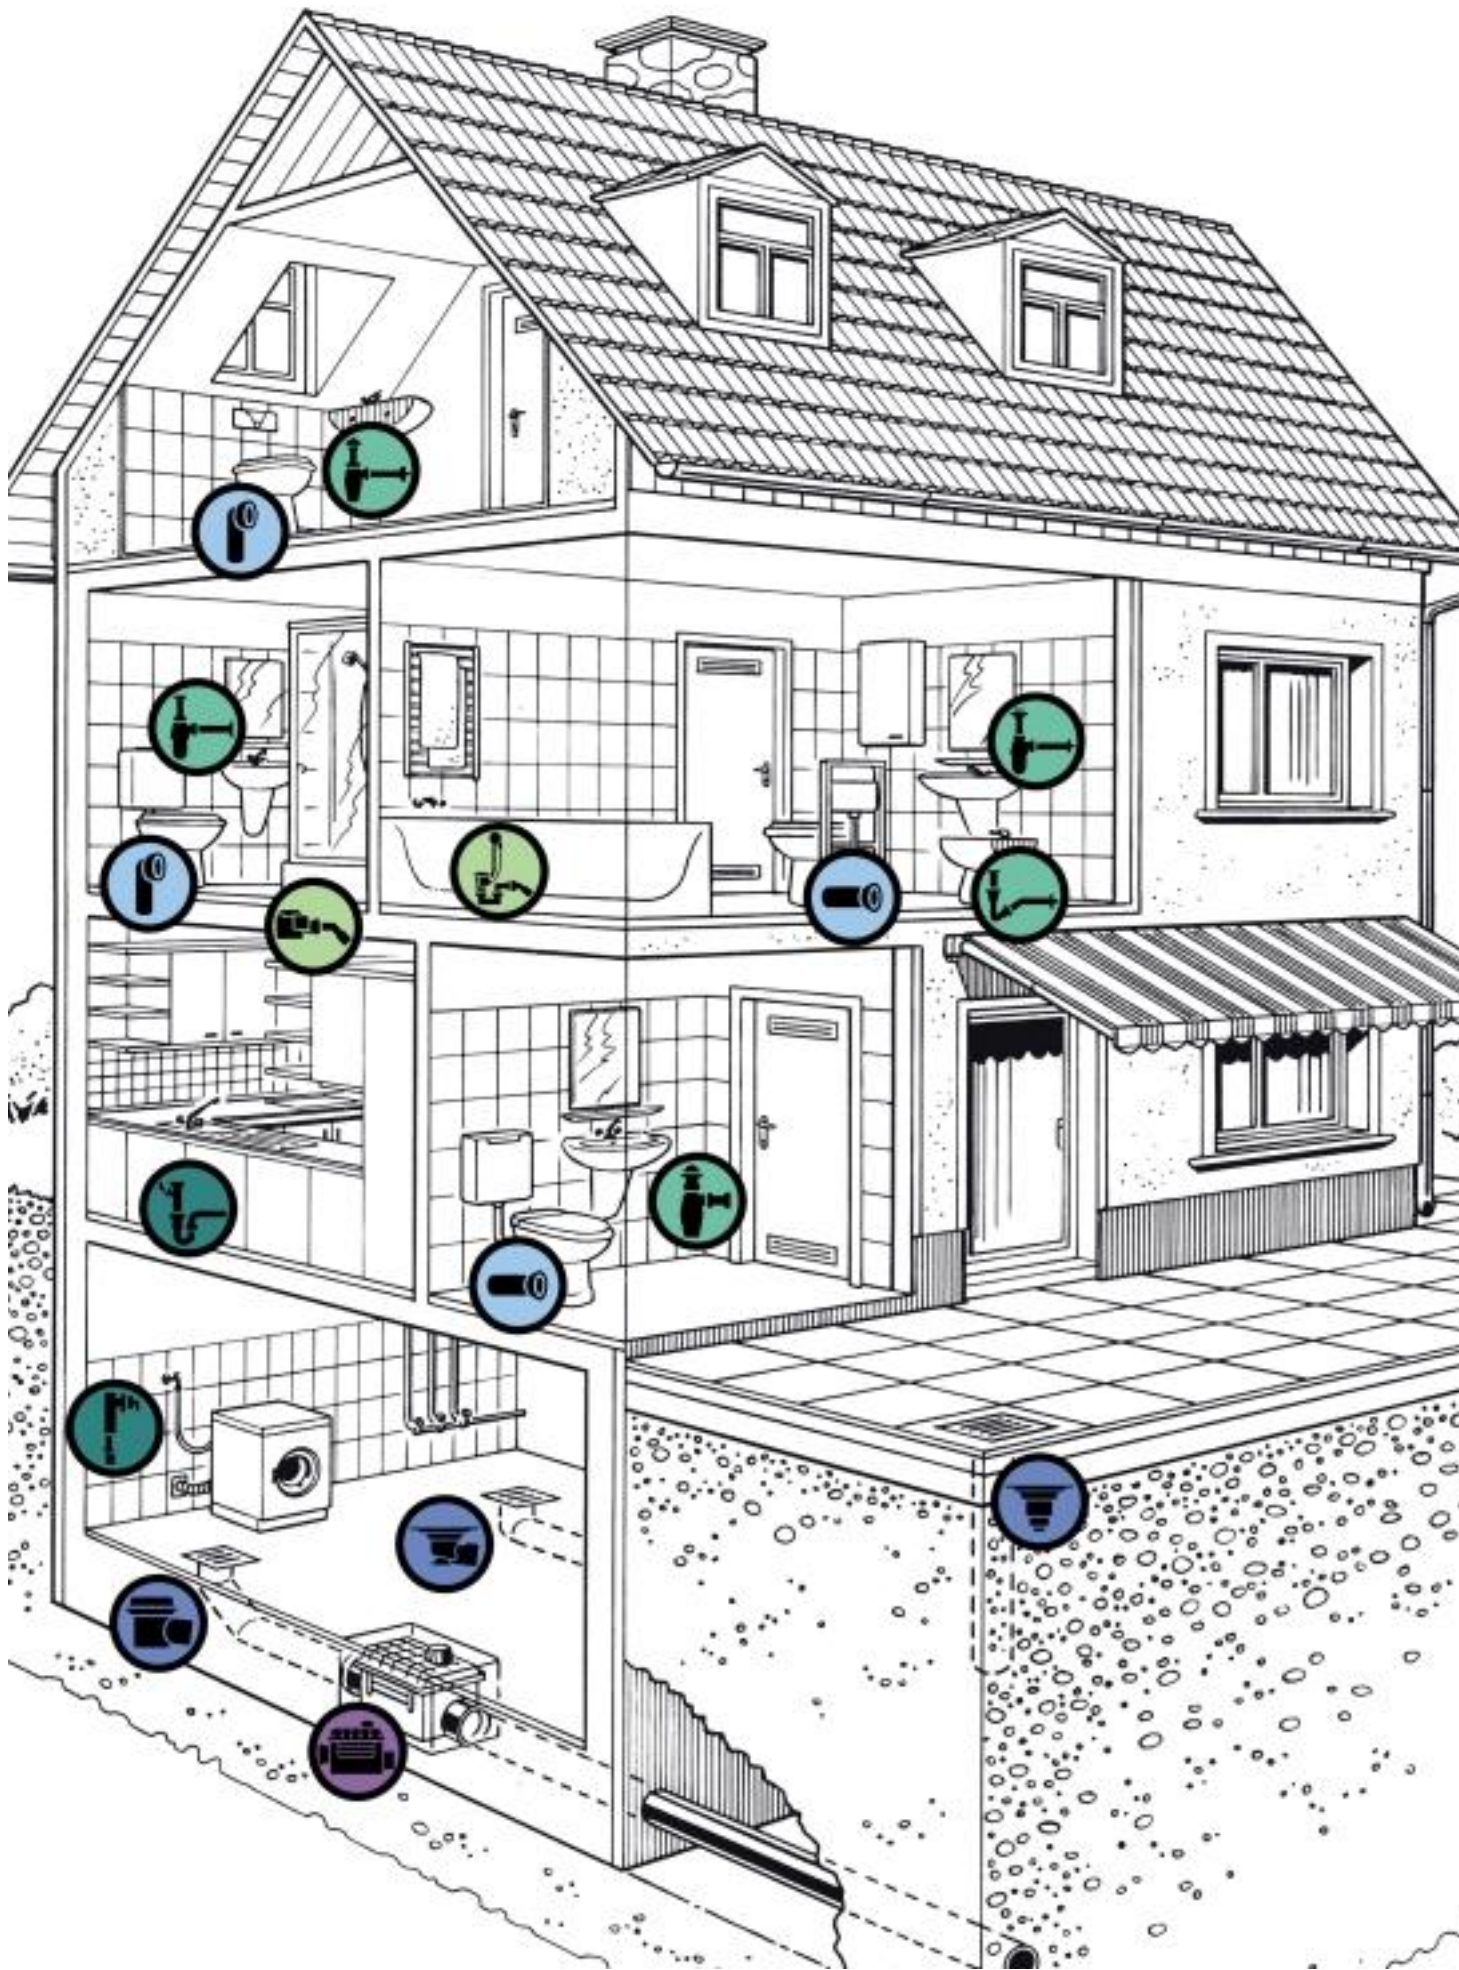

Группа 25  
Трапы:  
Быстрый монтаж и высокая функциональность обеспечат гибкое применение в различных областях.

Группа 26  
Обратные клапаны для канализационных систем.

Привлекательной формы слив-перелив с поворачивающейся накладкой. Удобный и быстрый монтаж, благодаря гибкой трубке, отлично приспособленной к условиям монтажа. Сифон при монтаже можно повернуть в нужную сторону. Обеспечивается быстрый слив воды.