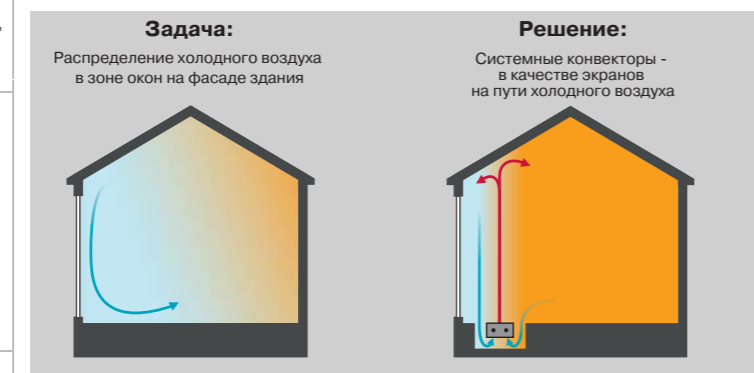

Системные конвекторы - как теплотехническое решение