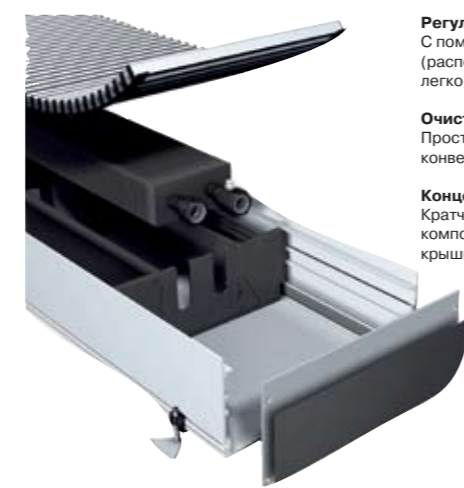

Системные конвекторы
– основные преимущества

Системные конвекторы используются в современных зданиях как в качестве компонента системы отопления пола, так и в качестве системы отопления всего помещения.

Эффективность
Максимальная теплопроизводительность и экономия энергии.

Тишина при ходьбе по решетке
Резиновая опора декоративной рулонной решетки заглушает ударный шум при ходьбе по ней, препятствуя возникновению поскрипывания, характерного для рулонных решеток.