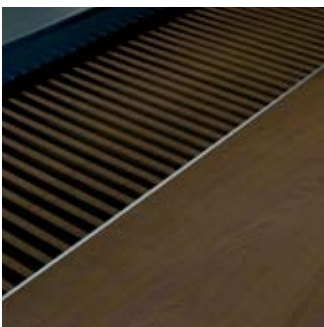

Мастерство маскировки:
Безграничный выбор узоров для отделки поверхности решетки

1

2

3

4

5

6

7

8

9

10