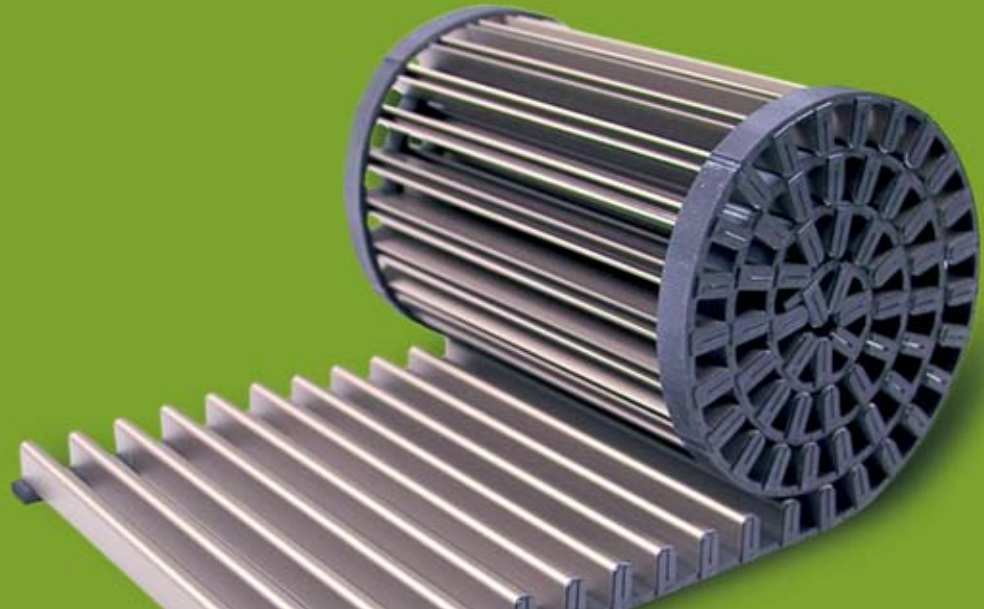

Разнообразие, эстетичность и практичность: Варианты исполнения декоративной решетки