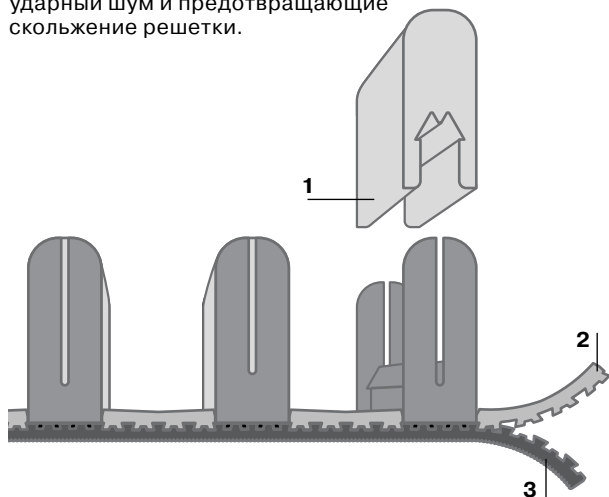

Скосы, скругления и выемки

Новаторские изделия

Отличительным признаком декоративной решетки с диагональным рисунком является принцип ее устройства.

1. Возможность замены отдельных прутков со скругленным верхним краем.
2. Пластиковый соединитель с закрытым краем среза.
3. Резиновые упоры, заглушающие ударный шум и предотвращающие скольжение решетки.

Декоративная решетка сконструирована для применения в жилых и административных зданиях, где ежедневно ходят люди. Прочность решетки рассчитана так, чтобы при постоянном использовании она выдерживала каждодневную нагрузку.