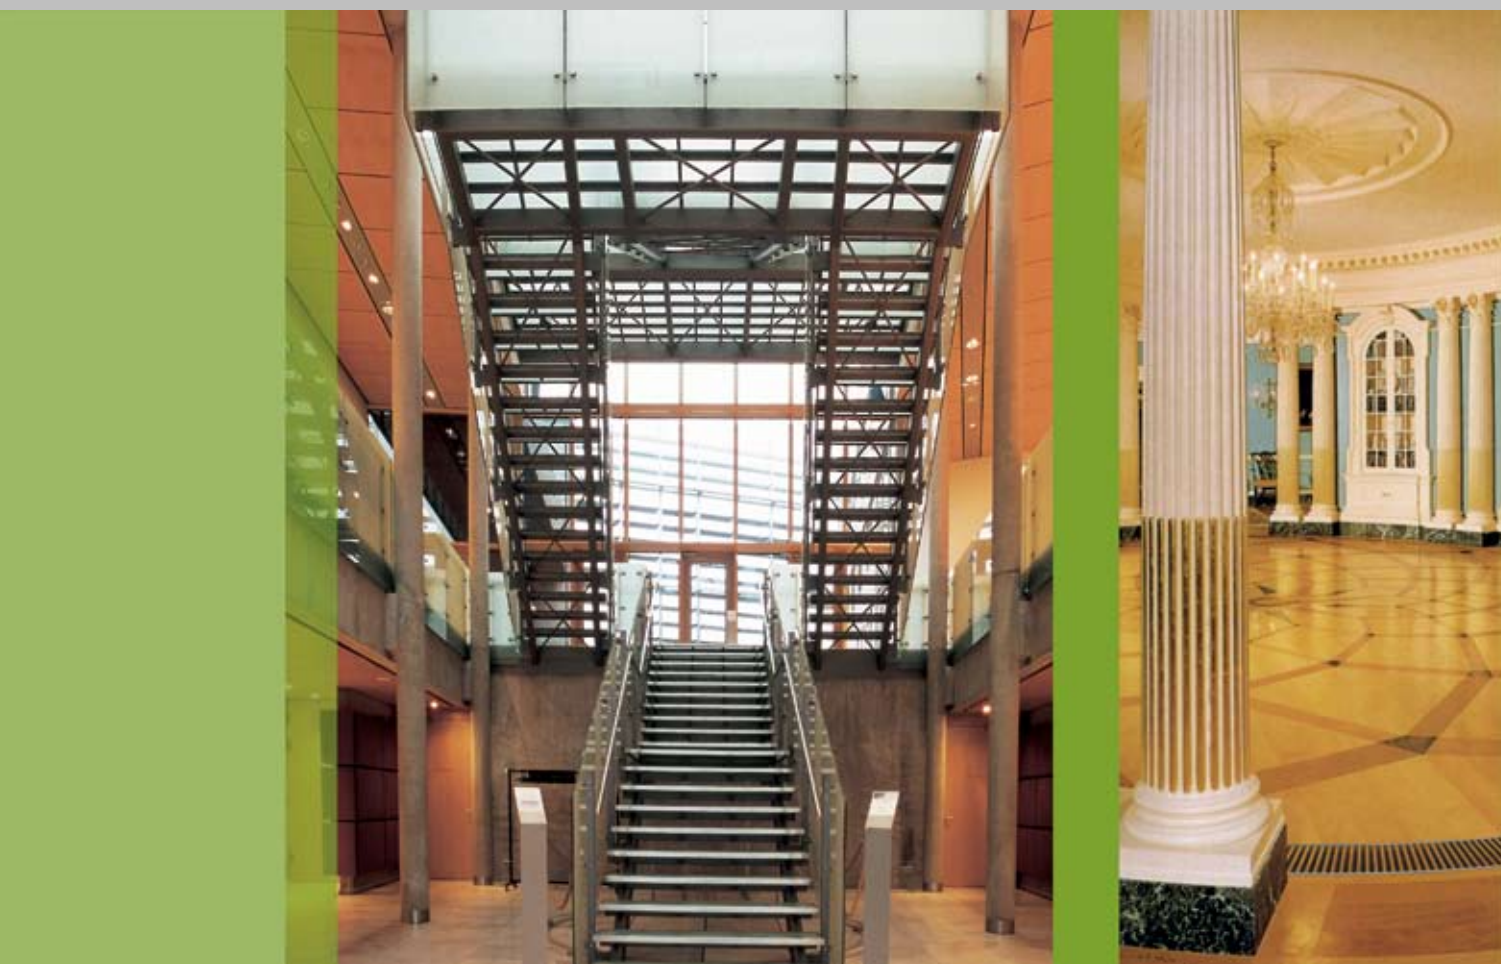

Узоры

Примеры узора

1. 1 береза
2. 2 вишня
3. 3 дуб
4. 4 зебра
5. 5 корневая древесина
6. 6 мирт
7. 7 черный мрамор
8. 8 белый мрамор
9. 9 белый гранит
10. 10 черный гранит

Возможны также иные узоры – на основе образца заказчика.

Решетку можно выбрать так, чтобы она по своему узору совпадала с узором покрытия пола и служила при этом его оптическим продолжением. Однако, контрастируя с покрытием пола, решетка поможет особым образом подчеркнуть то или иное своеобразие внутренней архитектурной формы.

Испытанный метод, применяемый в автомобильной промышленности, позволяет облагородить алюминиевую поверхность прутков декоративной решетки, максимально приблизив ее к натуральному виду. Эта высококачественная отделка обладает высокой прочностью и коррозионной стойкостью.

Преимущества алюминия, обусловленные его физическими свойствами, дополняются внешней привлекательностью благородных пород дерева, натурального мрамора или гранита или же оригинальных образцов, предложенных заказчиком.

Мы учитываем личные предпочтения наших клиентов без каких-либо ограничений и изготавливаем решетку с таким узором и такого оттенка, как это диктует индивидуальный вкус клиентов.