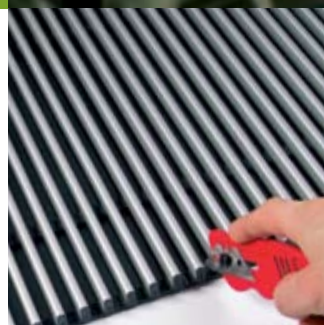

Рулонную решетку можно просто обрезать на месте по нужному размеру. Решетка поставляется в рулонах. Длина одного рулона - до 10 м. Для чистки или для транспортировки ее можно плотно скатывать.

Можно мыть в
посудомоечной
машине