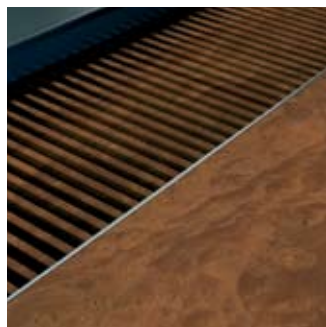

Мастерство маскировки:
Безграничный выбор узоров для отделки поверхности решетки

1

2

3

4

5

6

7

8

9

10