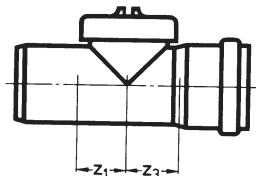

RAUPIANO-Надвижная муфта с резиновыми сальниками

Сырье: полипропилен RAU-PP (усилен минералами)

Цвет: RAL 9003 белый

Артикул	DN	L	Вес, гр.	Кол-во в коробке/палетте	Цена за шт. €
121504-001	50	103	54	20/1440	1,50
121574-001	70	111	88	20/480	3,85
121514-001	100	128	294	20/240	4,45
120464-001	125	142	424	10/180	10,50