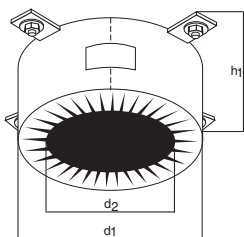

4. RAUPIANO-противопожарные манжеты

Новинка!

RENAU-компактная противопожарная манжета Для монтажа под потолок/на стену

Сырье: листовая сталь
Цвет RAL 9003 белый

Артикул	DN	d₁	d₂	h₁	Вес, гр.	Кол-во в коробке/палетте	Цена за шт. €
122104-001	50	75	63	30	120	2/-	36,50
122114-001	70	111	90	30	170	2/-	41,50
122124-001	100	155	123	30	400	2/-	47,00
122134-001	125	170	138	30	440	2/-	57,50

Все размеры в мм

рекомендуемая цена