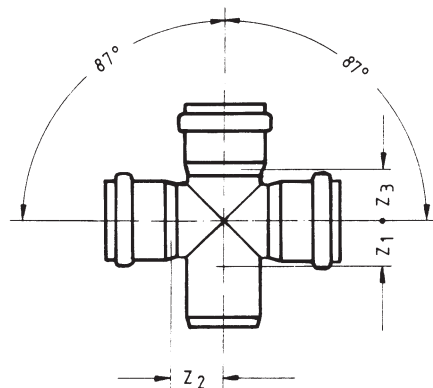

Все размеры в мм

рекомендуемая цена

RAUPIANO-тройник

с резиновыми сальниками
 Сырье: полипропилен RAU-PP (усилен минералами)
 Цвет: RAL 9003 белый

Артикул	DN	α	z_1	z_2	z_3	Вес, гр.	Кол-во в коробке/палетте	Цена за шт. €
121234-001	50/50	45°	12	61	61	93	20/720	2,30
121254-001	50/50	87°	28	30	30	83	20/720	2,30
121264-001	70/50	45°	- 1	79	74	139	20/360	3,20
121284-001	70/50	87°	27	43	31	113	20/360	3,20
121294-001	70/70	45°	18	91	91	168	20/240	5,10
121544-001	70/70	87°	40	43	43	156	20/240	5,10
121304-001	100/50	45°	-17	104	91	432	20/180	5,50
121324-001	100/50	87°	28	60	32	396	20/180	5,50
121334-001	100/70	45°	1	116	109	511	20/120	7,00
121344-001	100/70	87°	40	60	45	437	20/120	7,00
121354-001	100/100	45°	25	134	134	762	20/120	7,90
121374-001	100/100	87°	57	62	62	605	20/120	7,90
120574-001	125/100	45°	24	125	158	951	10/60	14,70
120594-001	125/100	87°	58	69	63	753	10/90	14,70
120584-001	125/125	45°	33	167	167	1124	10/60	17,50
120604-001	125/125	87°	65	70	70	848	10/60	17,50