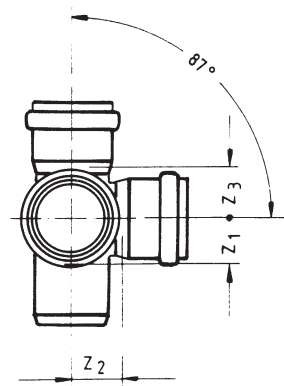

RAUPIANO-крестовина

с резиновыми сальниками
Сырье: полипропилен RAU-PP (усилен минералами)
Цвет: RAL 9003 белый

Артикул	DN	z_1	z_2	z_3	Вес, гр.	Кол-во в коробке/палетте	Цена за шт. €
121554-001	100/100/100/87°	57	62	62	750	20/80	10,95