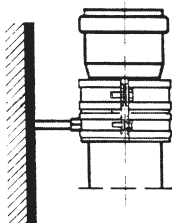

3. RAUPIANO-крепежная техника

Шумопоглощающий хомут

состоящий из опорного и крепежного хомута с шумопоглощающими вкладышами, включая анкер.
Сырье: оцинкованная ленточная сталь

Артикул	DN	Вес, гр.	Кол-во в коробке/палетте	Цена за шт. €
122004-001	70	526	5/-	6,65
122014-001	100	709	5/-	7,65
122024-001	125	758	5/-	8,70

Все размеры в мм

рекомендуемая цена