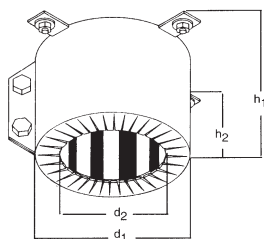

Противопожарная манжета системы RENAУ
Для монтажа в потолке/стене и для дополнительного монтажа под потолок/к стене

Сырье: листовая сталь
Цвет: RAL 9003 белый
h2: незаштукатуренная длина манжеты при внутреннем монтаже
Указание!
Поскольку необходимо соблюдать требования по шумоизоляции, следует предпочтительно выбирать наружный монтаж

Артикул	DN	d₁	d₂	h₁	h₂	Вес, гр.	Кол-во в коробке/палетте	Цена за шт. €
120734-001	50	98	65	73	55	300	2/-	47,00
120744-001	70	116	83	73	55	350	2/-	52,00
120754-001	100	166	117	103	80	900	2/-	68,00
120764-001	125	193	144	123	95	1318	2/-	89,00

Угловая противопожарная манжета системы RENAУ

Сырье: листовая сталь
Цвет: RAL 9003 белый

Артикул	DN	d₁	d₂	h	Вес, гр.	Кол-во в коробке/палетте	Цена за шт. €
120834-001	70	191	121	30	650	1/-	99,50
120844-001	100	236	156	42	1320	1/-	126,00
120854-001	125	264	184	42	1490	1/-	189,00

5. Дополняющие артикулы без шупопоглощающих свойств из программы НТ-РР (система внутренней канализации)

Цены Вы можете узнать из действующих прайс-листов на программу НТ-РР (система внутренней канализации).

HTUG Переходник с гладкого конца чугунной трубы на пластиковую трубу

Сырье: полипропилен RAU-PP 1221
Цвет: RAL 7037 серый

Артикул	DN	L	d₁	Вес, гр.	Кол-во в коробке/палетте
121323-004	50	55	72	55	20/1200
121333-004	70	55	92	65	20/720
121343-004	100	60	124	140	20/480

Сальник двойной для HTUG

Сырье: резина
Цвет: RAL 9005 черный

Артикул	DN	Вес, гр.	Кол-во в коробке/палетте
128513-004	50	35	20/-
128523-003	70	45	20/-
128533-003	100	65	20/-