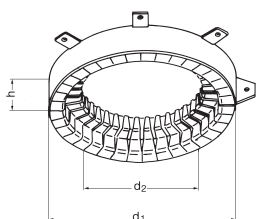

Противопожарная манжета системы RENAУ
Для монтажа в потолке/стене и для дополнительного монтажа под потолок/к стене

Сырье: листовая сталь
Цвет: RAL 9003 белый
h2: незаштукатуренная длина манжеты при внутреннем монтаже
Указание!
Поскольку необходимо соблюдать требования по шумоизоляции, следует предпочтительно выбирать наружный монтаж

Артикул	DN	d₁	d₂	h₁	h₂	Вес, гр.	Кол-во в коробке/палетте	Цена за шт. €
120734-001	50	98	65	73	55	300	2/-	47,00
120744-001	70	116	83	73	55	350	2/-	52,00
120754-001	100	166	117	103	80	900	2/-	68,00
120764-001	125	193	144	123	95	1318	2/-	89,00